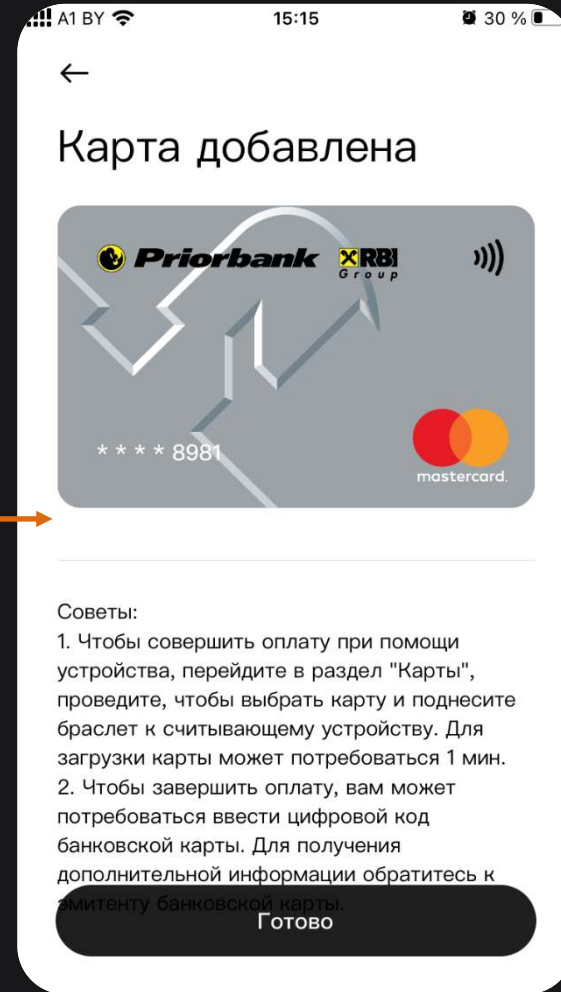

Автономные бесконтактные платежи вместе с Xiaomi Watch S1 Active/S1/S1 Pro

Добавление платёжной карты

Mi Fitness

Обязательным условием является регион регистрации аккаунта — Беларусь

Добавление платёжной карты

Необходимо придумать
шестизначный код

Заполните данные вашей
карты Mastercard

Добавление платёжной карты

Подтвердите авторизацию
через SMS сообщение

Поднесите часы к
бесконтактному ридеру в
течение 60 секунд для оплаты
картой Mastercard