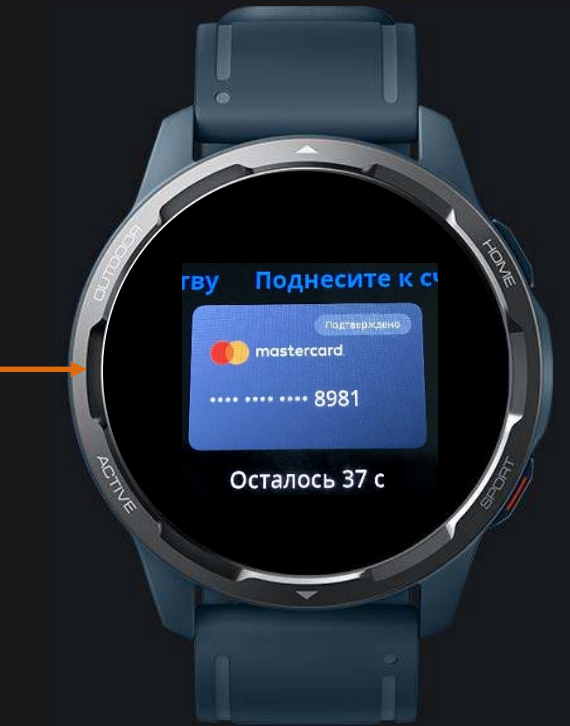

Автономные бесконтактные платежи вместе с Xiaomi Watch S1 Active/S1/S1 Pro

Добавление платёжной карты

Mi Fitness

Обязательным условием является регион регистрации аккаунта — Беларусь

Добавление платёжной карты

Необходимо придумать
шестизначный код

Заполните данные вашей
карты Mastercard

Добавление платёжной карты

Подтвердите авторизацию
через SMS сообщение

Поднесите часы к
бесконтактному ридеру в
течение 60 секунд для оплаты
картой Mastercard